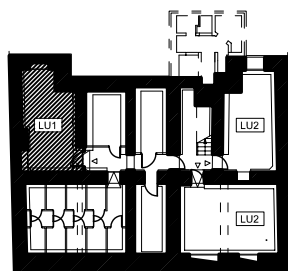

LOKALE USŁUGOWE UL. KAZIMIERZA WIELKIEGO 142 w KRAKOWIE

LU 1 LOKAL USŁUGOWY NR 1 96,90m²

SCHEMAT LOKALI USŁUGOWYCH
W KONDYGNACJI PARTERU

SCHEMAT LOKALI USŁUGOWYCH
W KONDYGNACJI PIWNIC