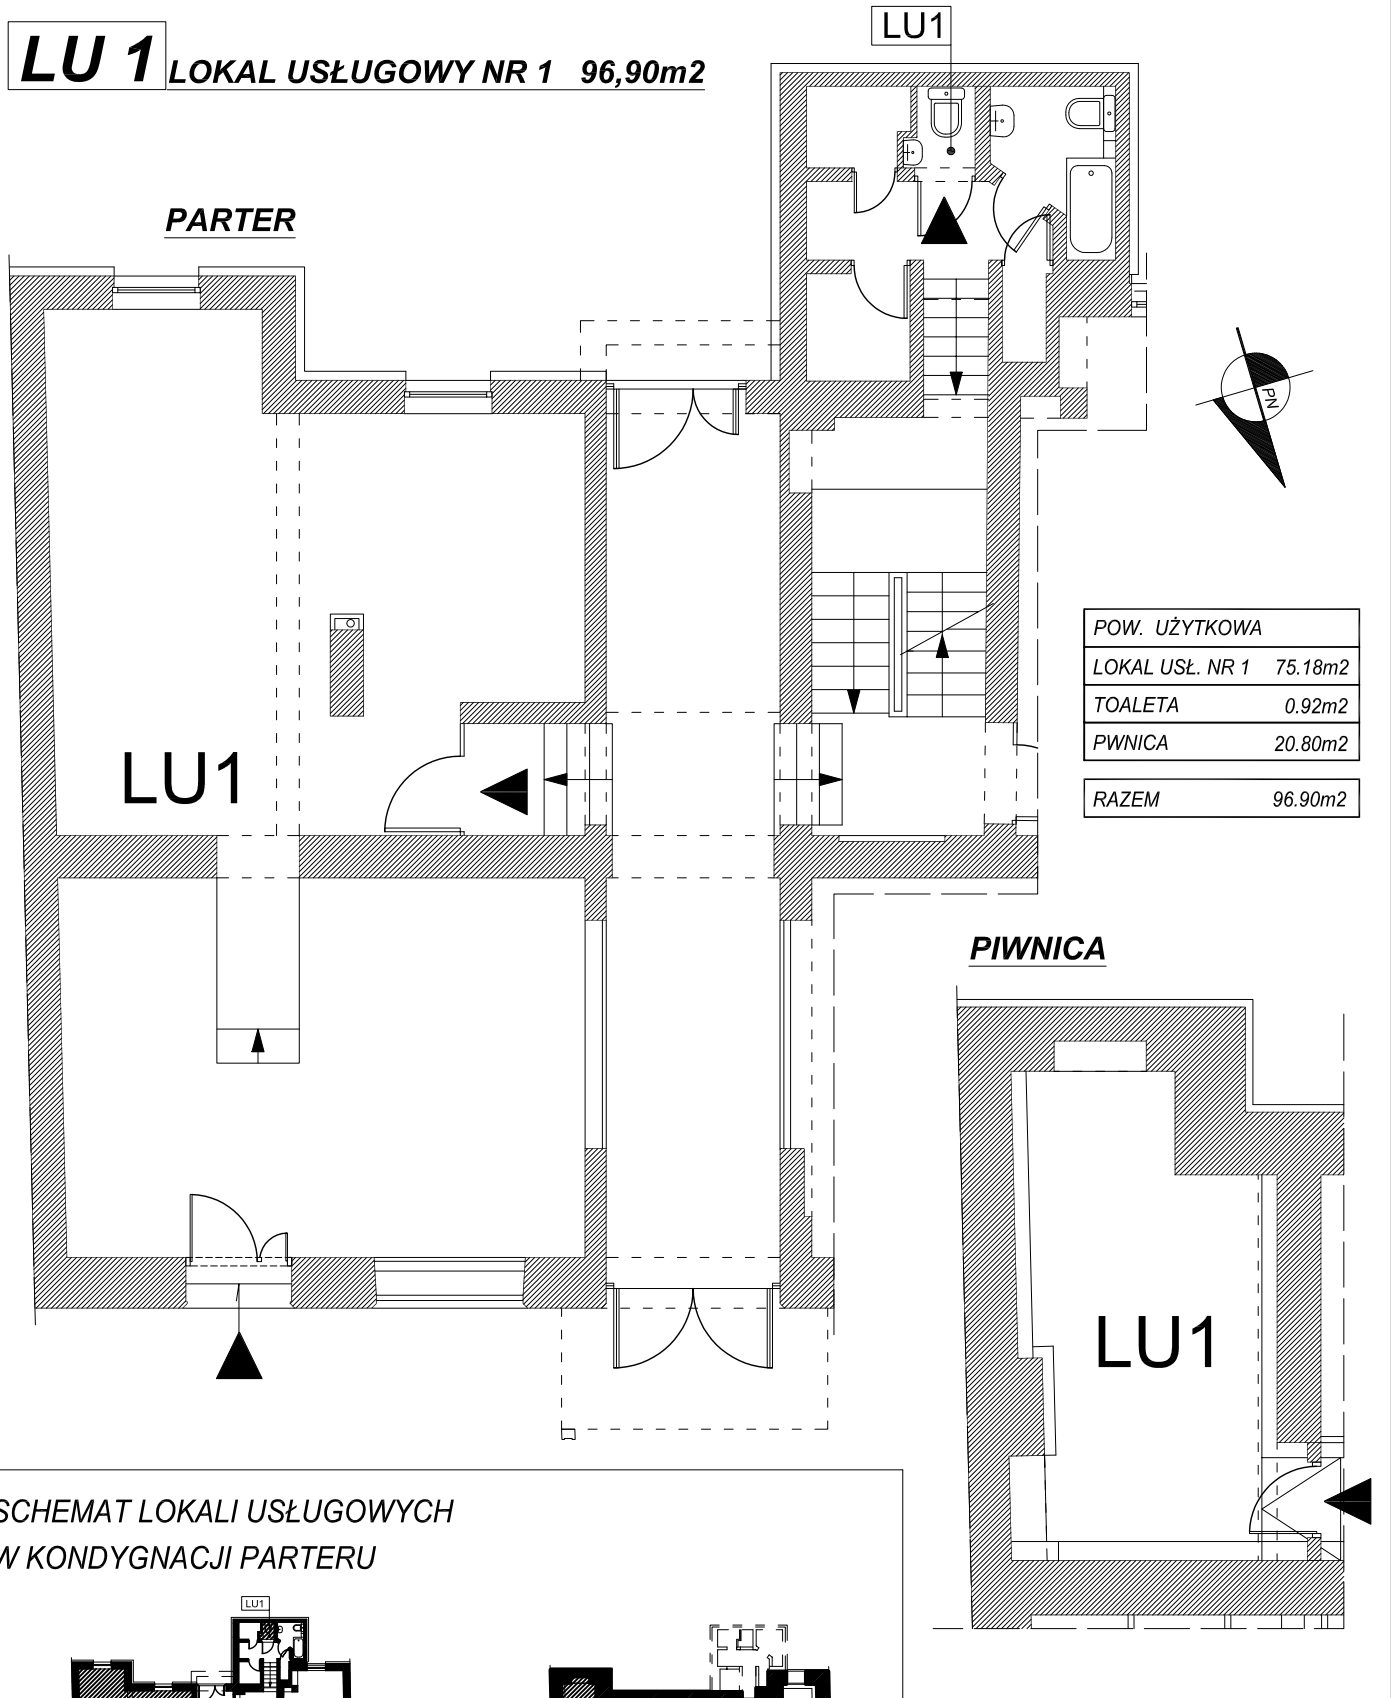

LOKALE USŁUGOWE UL. KAZIMIERZA WIELKIEGO 142 w KRAKOWIE

LU 1 LOKAL USŁUGOWY NR 1 96,90m²

SCHEMAT LOKALI USŁUGOWYCH
W KONDYGNACJI PARTERU

SCHEMAT LOKALI USŁUGOWYCH
W KONDYGNACJI PIWNIC