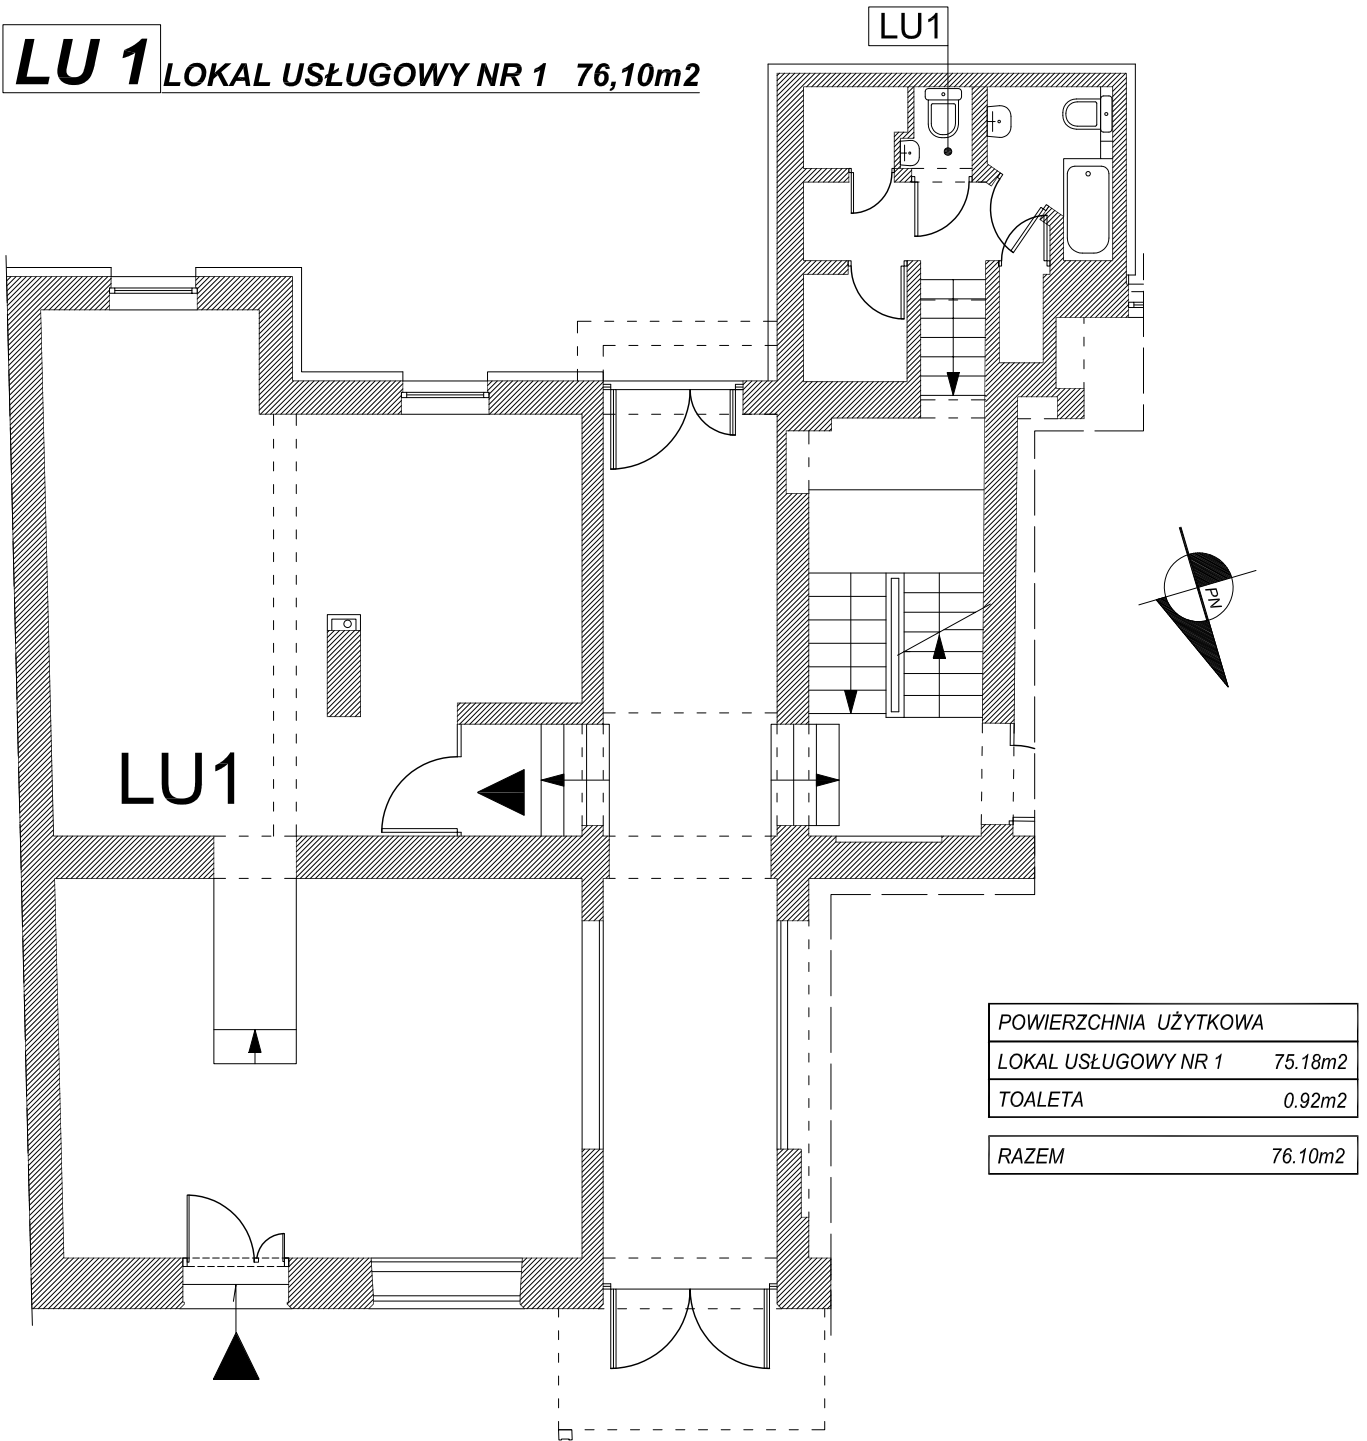

LOKALE USŁUGOWE UL. KAZIMIERZA WIELKIEGO 142 w KRAKOWIE

**LU 1** LOKAL USŁUGOWY NR 1 76,10m<sup>2</sup>

SCHEMAT LOKALI USŁUGOWYCH  
W KONDYGNACJI PARTERU

KOZIOŁ INVEST GROUP SP. Z O.O.