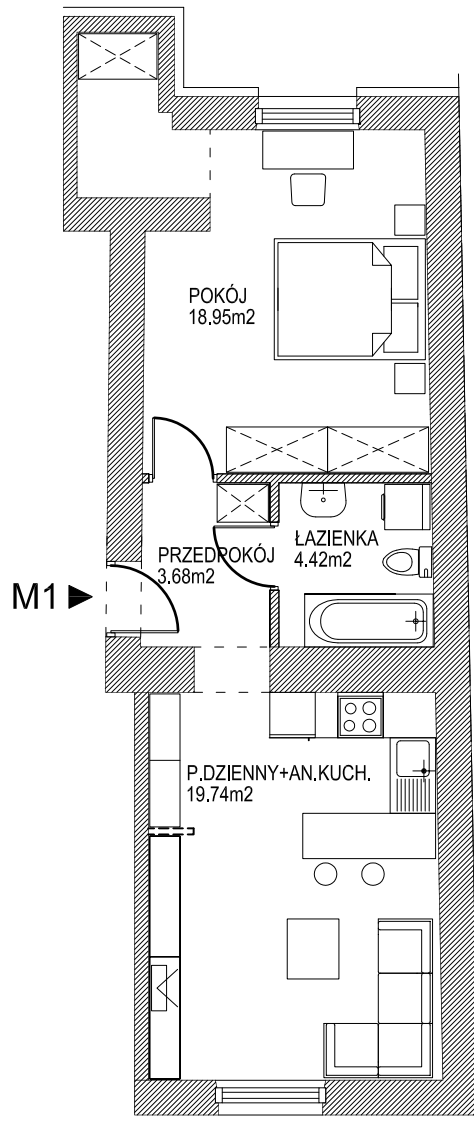

# LOKALE MIESZKALNE UL. KAZIMIERZA WIELKIEGO 142 w KRAKOWIE

## **M 1** MIESZKANIE 2-pok. 46,79m<sup>2</sup>

POWIERZCHNIA UŻYTKOWA	
PRZEDPOKÓJ	3.68m <sup>2</sup>
P.DZIENNY+AN.KUCH.	19.74m <sup>2</sup>
POKÓJ	18.95m <sup>2</sup>
ŁAZIENKA	4.42m <sup>2</sup>
<b>RAZEM</b>	<b>46.79m<sup>2</sup></b>

### SCHEMAT MIESZKAŃ W KONDYGNACJI 1 PIĘTRA