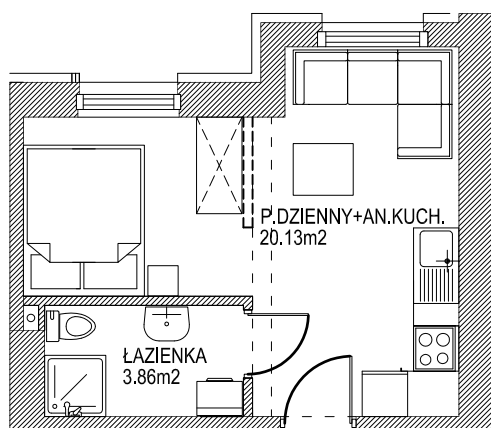

M 4 MIESZKANIE 1-pok. 23,99m²

▲
M4

POWIERZCHNIA UŻYTKOWA	
P. DZIENNY+AN. KUCH.	20.13m ²
ŁAZIENKA	3.86m ²
RAZEM	23.99m²

SCHEMAT MIESZKAŃ W KONDYGNACJI 1 PIĘTRA