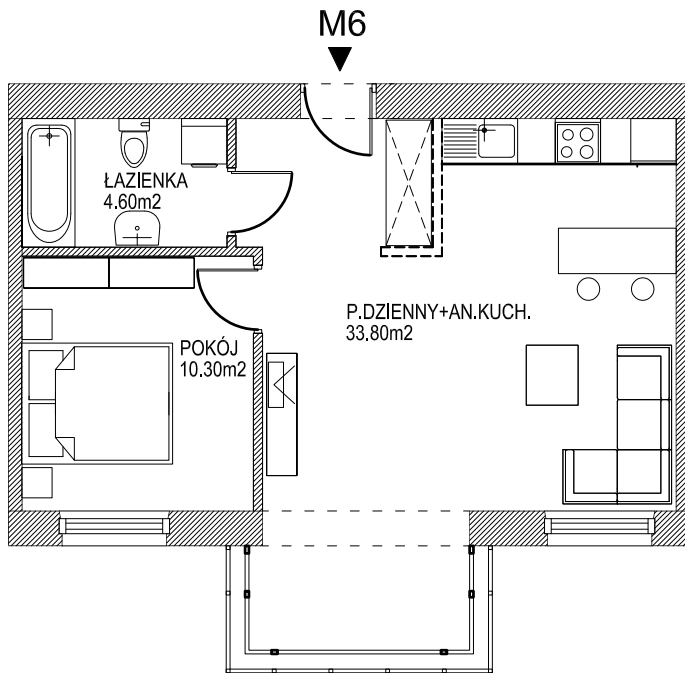

# LOKALE MIESZKALNE UL. KAZIMIERZA WIELKIEGO 142 w KRAKOWIE

## **M 6** MIESZKANIE 2-pok. 48,70m<sup>2</sup>

POWIERZCHNIA UŻYTKOWA	
P.DZIENNY+AN.KUCH.	33.80m <sup>2</sup>
POKÓJ	10.30m <sup>2</sup>
ŁAZIENKA	4.60m <sup>2</sup>
<b>RAZEM</b>	<b>48.70m<sup>2</sup></b>