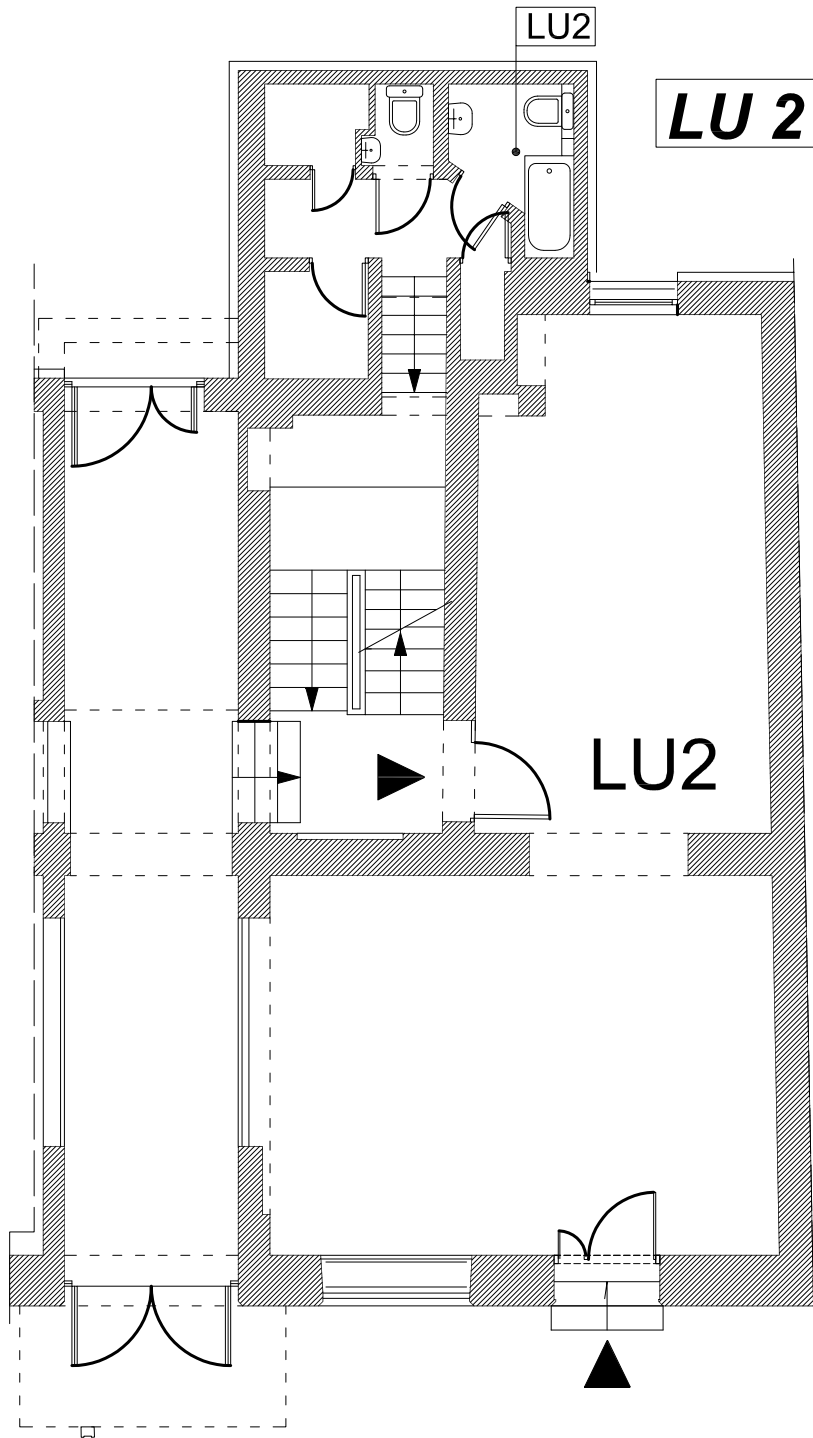

LOKALE USŁUGOWE UL. KAZIMIERZA WIELKIEGO 142 w KRAKOWIE

**LU 2** LOKAL USŁUGOWY NR 2 63,18m<sup>2</sup>

POWIERZCHNIA UŻYTKOWA	
LOKAL USŁUGOWY NR 1	60.31m <sup>2</sup>
TOALETA	2.87m <sup>2</sup>
<b>RAZEM</b>	<b>63.18m<sup>2</sup></b>

SCHEMAT LOKALI USŁUGOWYCH  
W KONDYGNACJI PARTERU