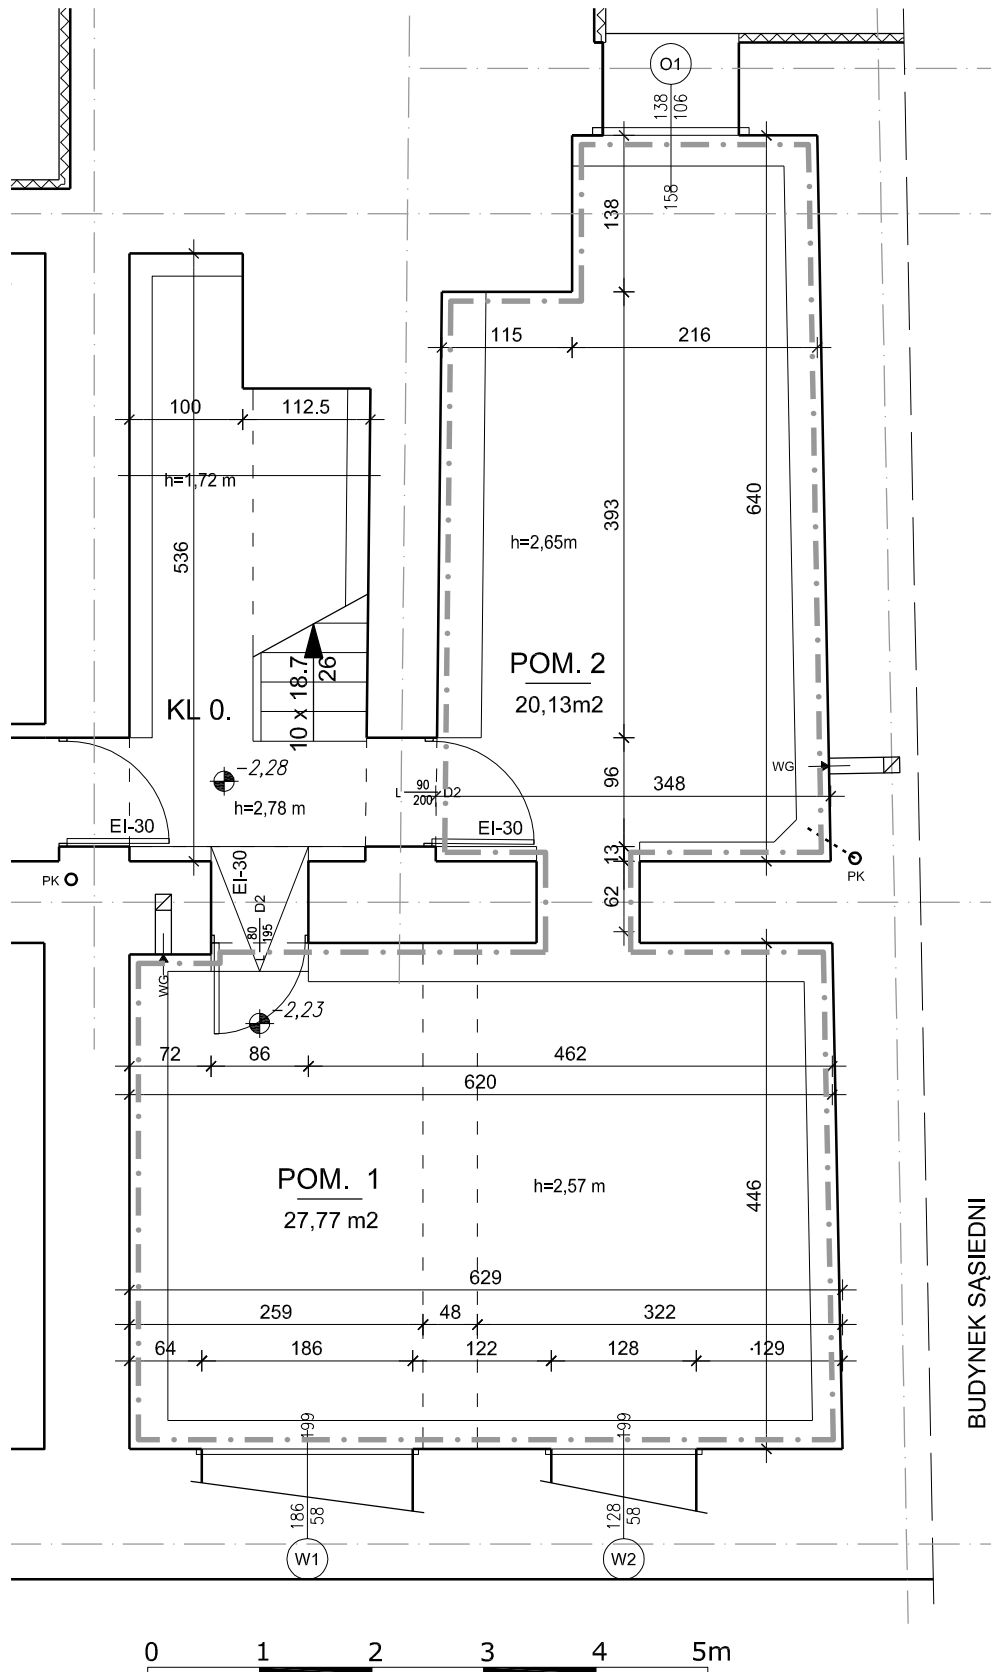

LOKAL UŻYTKOWY LU3 W BUDYNKU WIELORODZINNYM  
przy ul. Kazimierza Wielkiego 142 w Krakowie

**powierzchnia 47,90m<sup>2</sup>**

BUDYNEK SĄSIEDNI