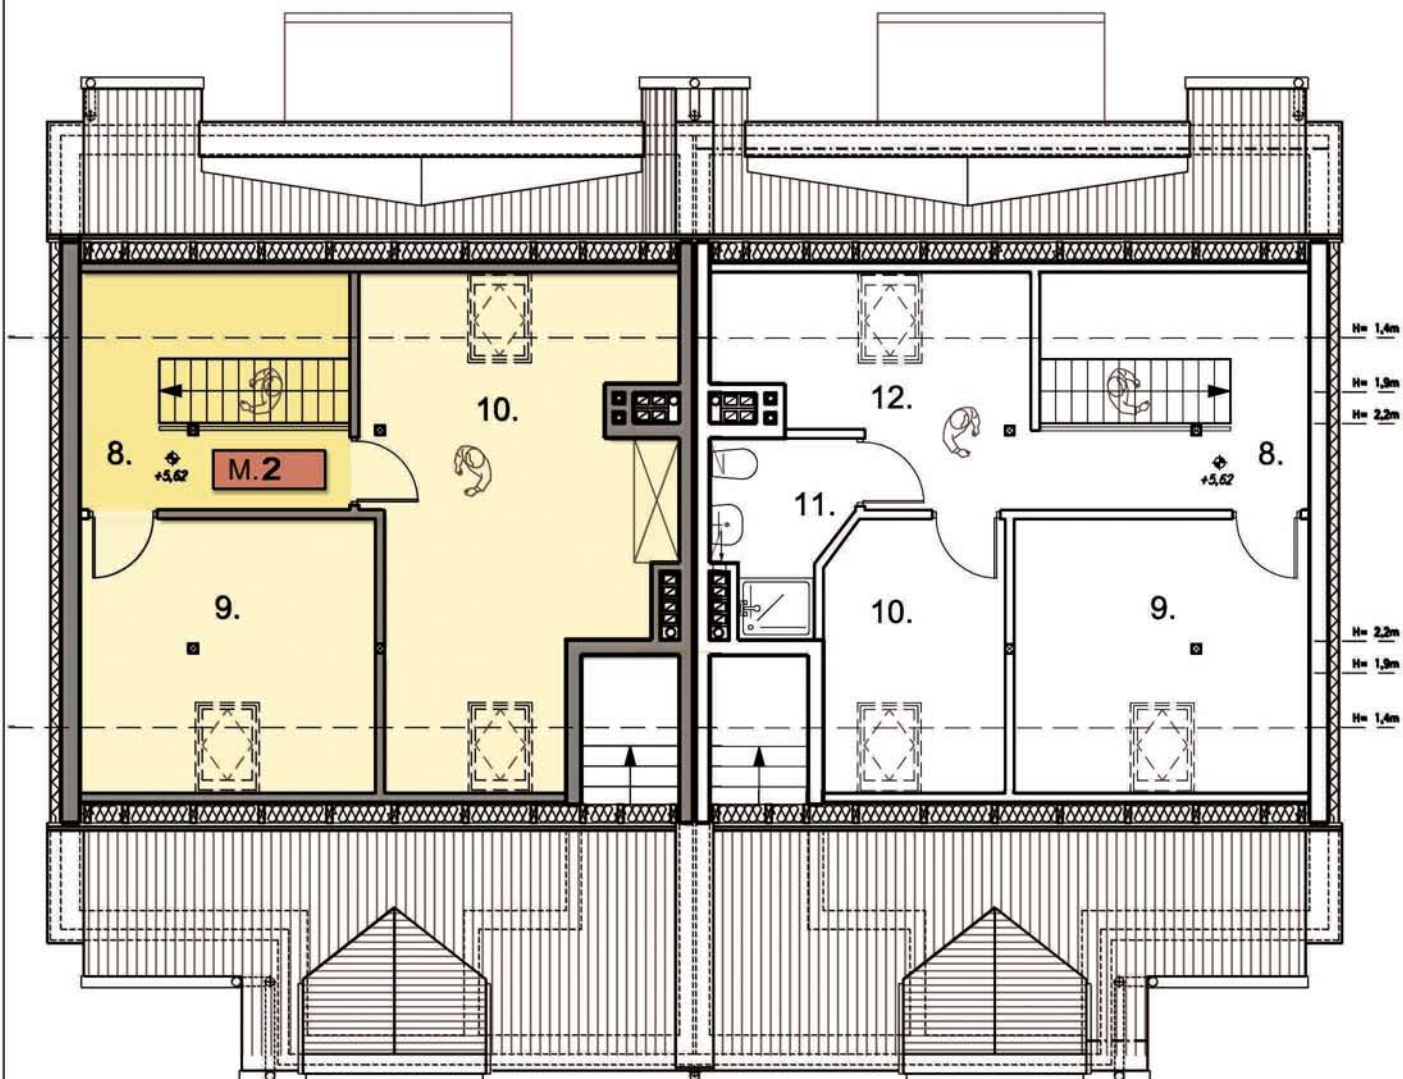

MIESZKANIE 2		
1.	KORYTARZ	9,79
2.	POKÓJ	8,86
3.	POKÓJ	9,75
4.	POKÓJ	10,59
5.	POKÓJ DZIENNY Z AN. KUCH.	26,62
6.	ŁAZIENKA	5,06
7.	WC	1,53
powierzchnia użytkowa mieszkania na poziomie piętra		72,20

	powierzchnia użytkowa mieszkania na poziomie poddasza	36,00
	łącznie powierzchnia użytkowa mieszkania	108,20

E N K L A W A L I B E R T Ó W
APARTAMENTY W ZABUDOWIE BLIŹNIACZEJ

PIĘTRO

1:100

PRZYKŁADOWA ARANŻACJA PODDASZA

MIESZKANIE 2	
8.	HOL
9.	POKÓJ
10.	POKÓJ

powierzchnia użytkowa mieszkania na poziomie poddasza	36,00
łącznie powierzchnia użytkowa mieszkania	108,20