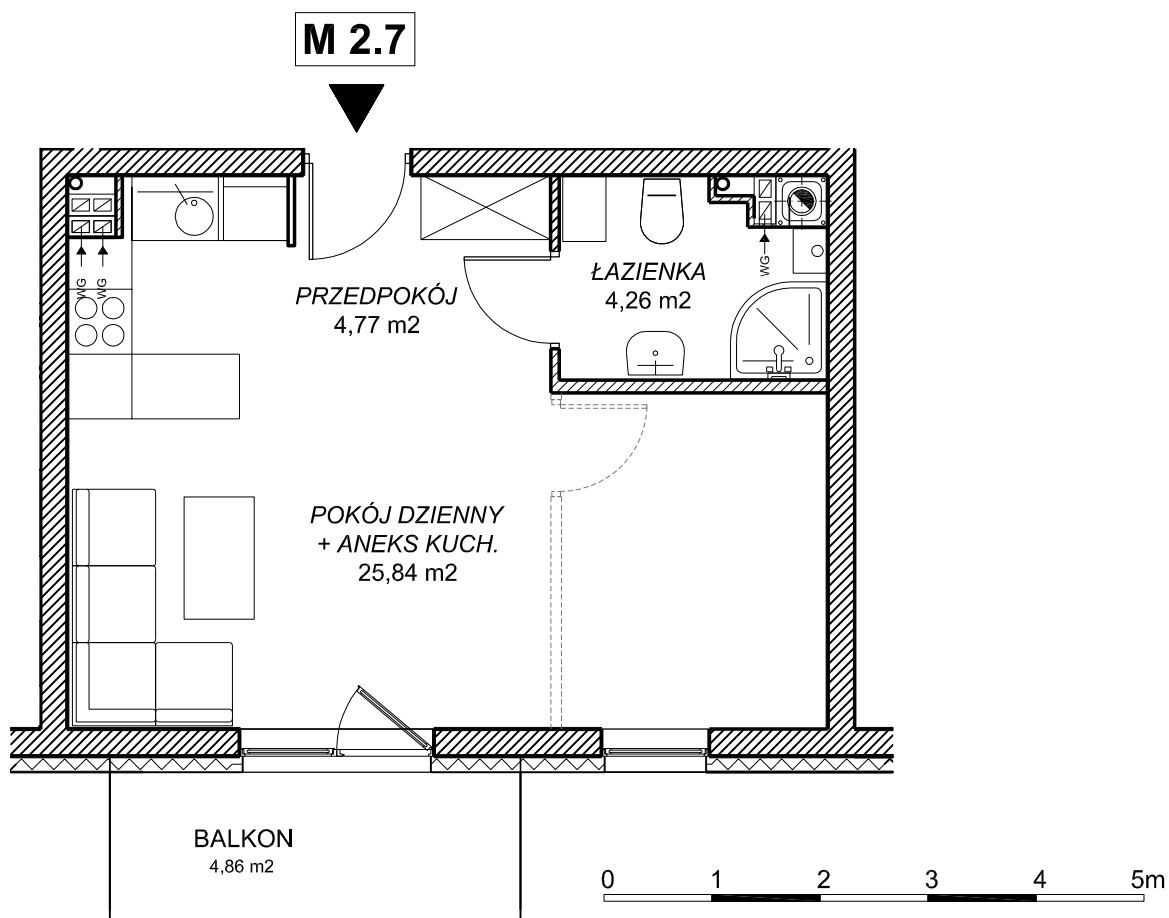

LOKALE MIESZKALNE BUDYNEK WIELORODZINNY  
ul. WAPIENNIK w KRAKOWIE

**M 2.7** - mieszkanie 1 pok. **34,87m<sup>2</sup>**

POWIERZCHNIA UŻYTKOWA:	
Przedpokój	4,77
Łazienka	4,26
Pokój dzienny z aneksem kuch.	25,87
<b>RAZEM:</b>	<b>34,87</b>

SCHEMAT MIESZKAŃ KONDYGNACJI 1 PIĘTRA