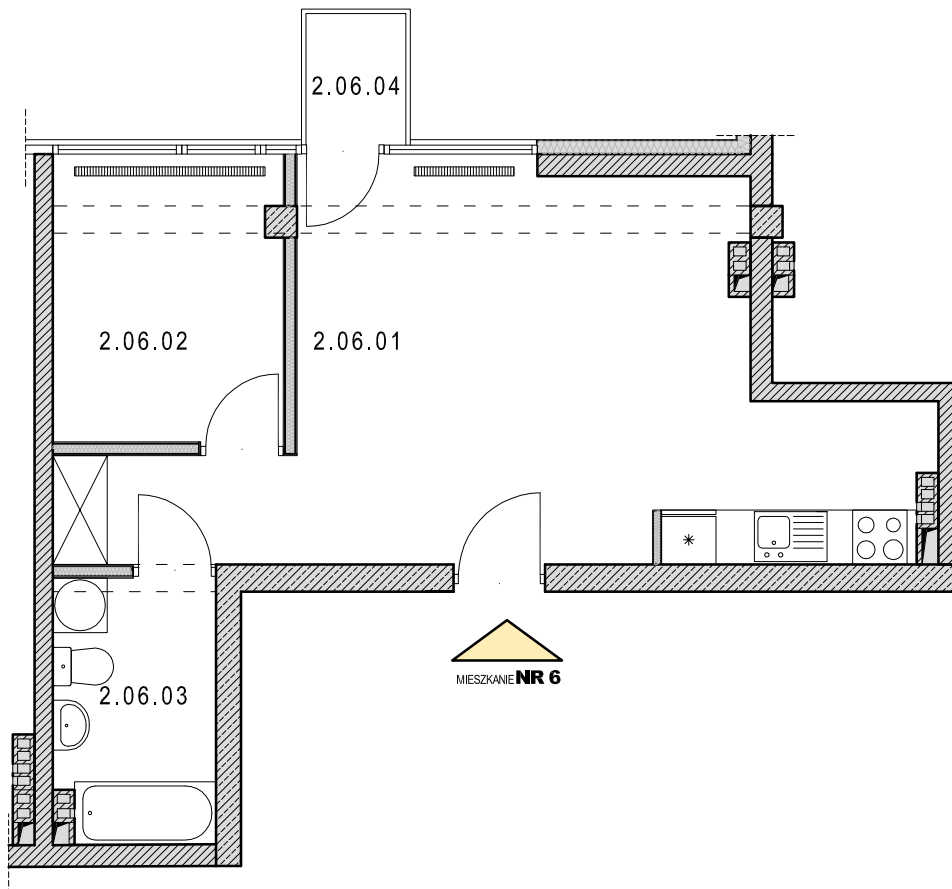

MIESZKANIE **NR 6**

ARANŻACJA 2

DWUPOKOJOWE + BALKON

41.66 m²

PIĘTRO II

ZESTAWIENIE POWIERZCHNI POMIESZCZEŃ		
NR.POM.	NAZWA POMIESZCZENIA	POWIERZCHNIA [m ²]
2.06.01	SALON Z ANEKSEM KUCH.	28.54
2.06.02	SYPIALNIA	7.98
2.06.03	ŁAZIENKA	5.14
2.06.04	BALKON	1.60

SKALA RZUTU MIESZKANIA