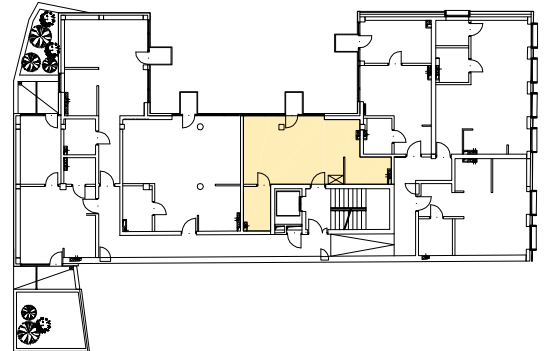

MIESZKANIE **NR 6**

ARANŻACJA 2

DWUPOKOJOWE + BALKON

41.66 m²

PIĘTRO II

ZESTAWIENIE POWIERZCHNI POMIESZCZEŃ		
NR.POM.	NAZWA POMIESZCZENIA	POWIERZCHNIA [m ²]
2.06.01	SALON Z ANEKSEM KUCH.	28.54
2.06.02	SYPIALNIA	7.98
2.06.03	ŁAZIENKA	5.14
2.06.04	BALKON	1.60

SKALA RZUTU MIESZKANIA